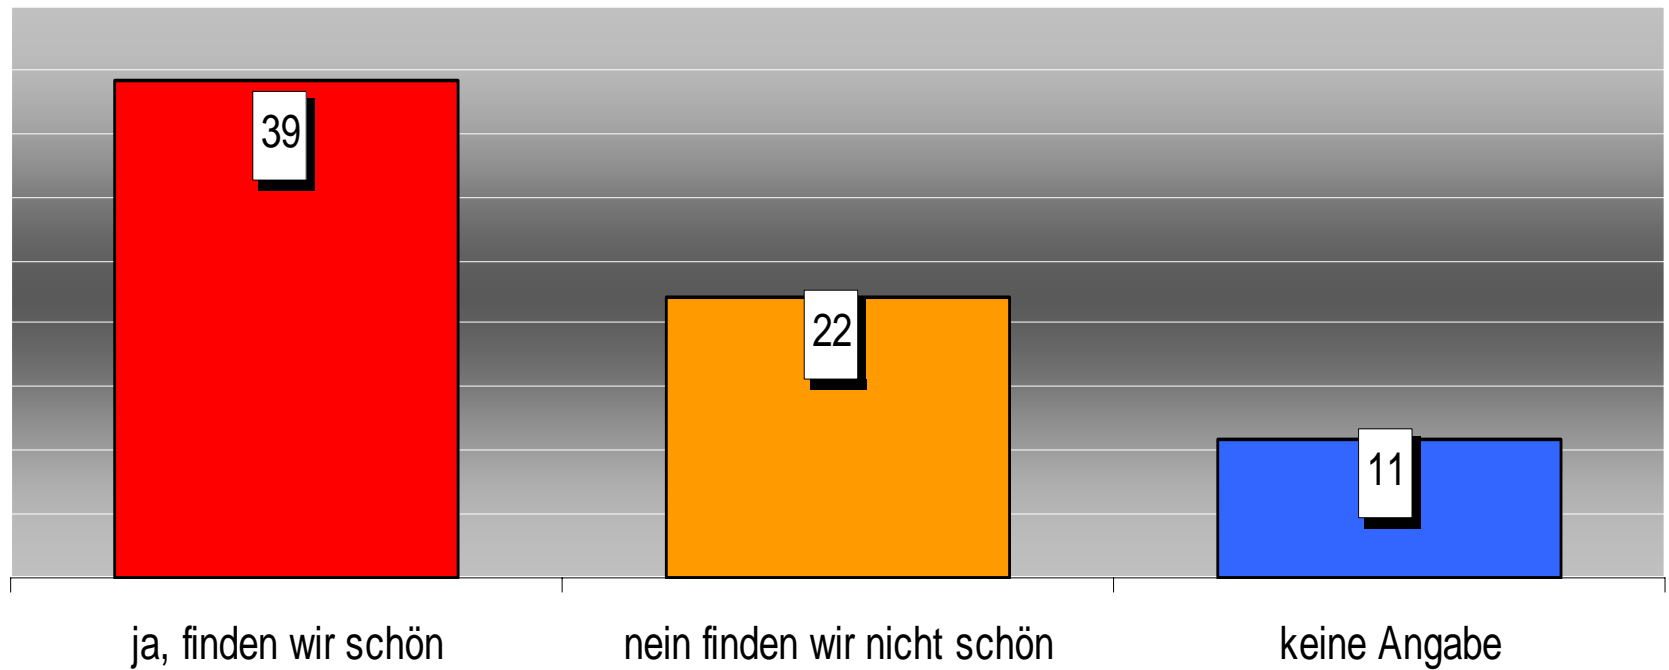

Spielplatzforscherprojekt mit Kindern zur Bewertung der Spielplätze in Bad Oldesloe

- Untersuchung und Bewertung von 34 Kinderspielplätzen
- Beteiligung von 635 Kindern
- 72 ausgefüllte Fragebögen

Benotung aller 34 Spielplätze

Sauberkeit der Spielplätze (72 Fragebögen)

Findet ihr den Spielplatz schön? (72 Fragebögen)

Spielt ihr gern auf dem Spielplatz? (72 Fragebögen)