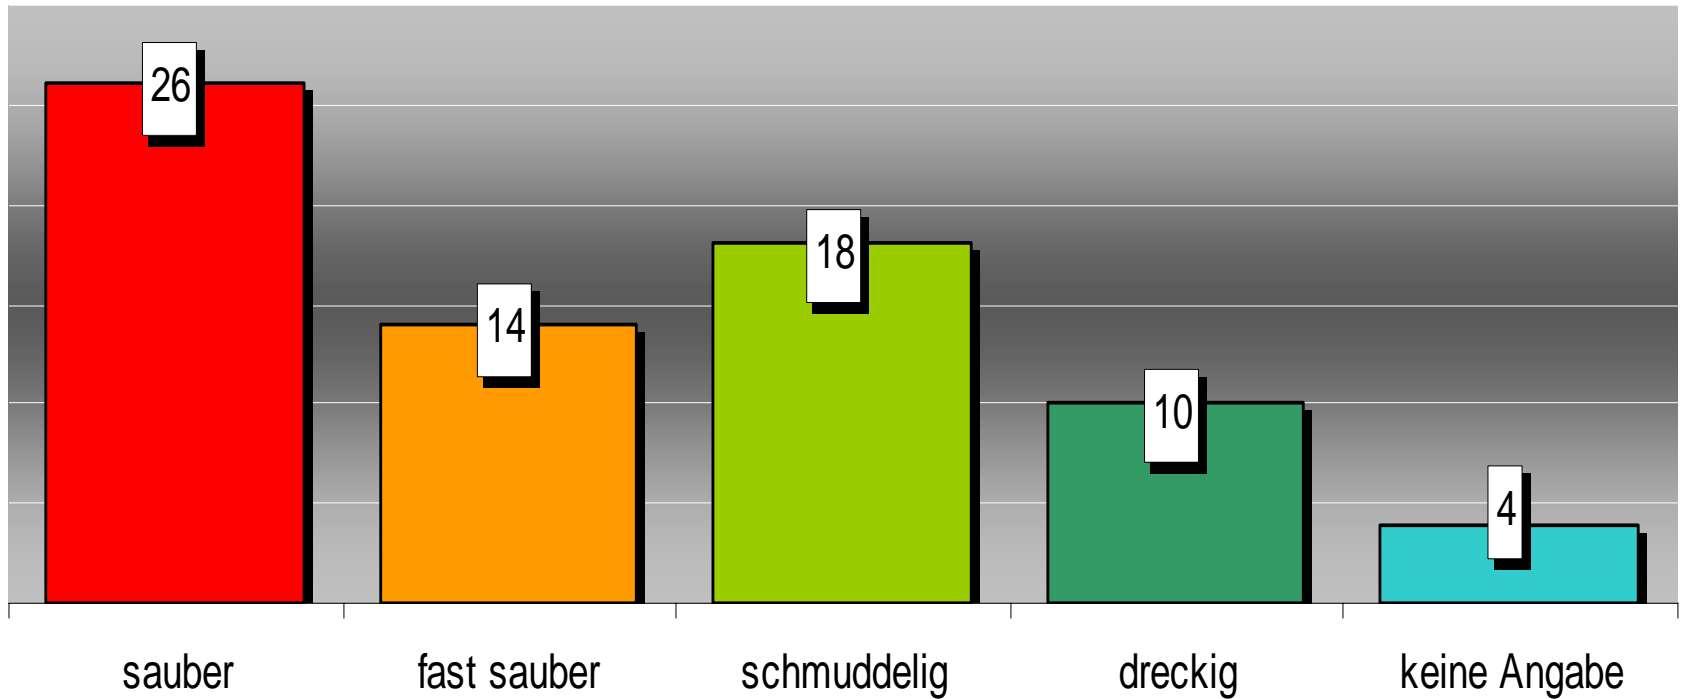

Sauberkeit der Spielplätze (72 Fragebögen)