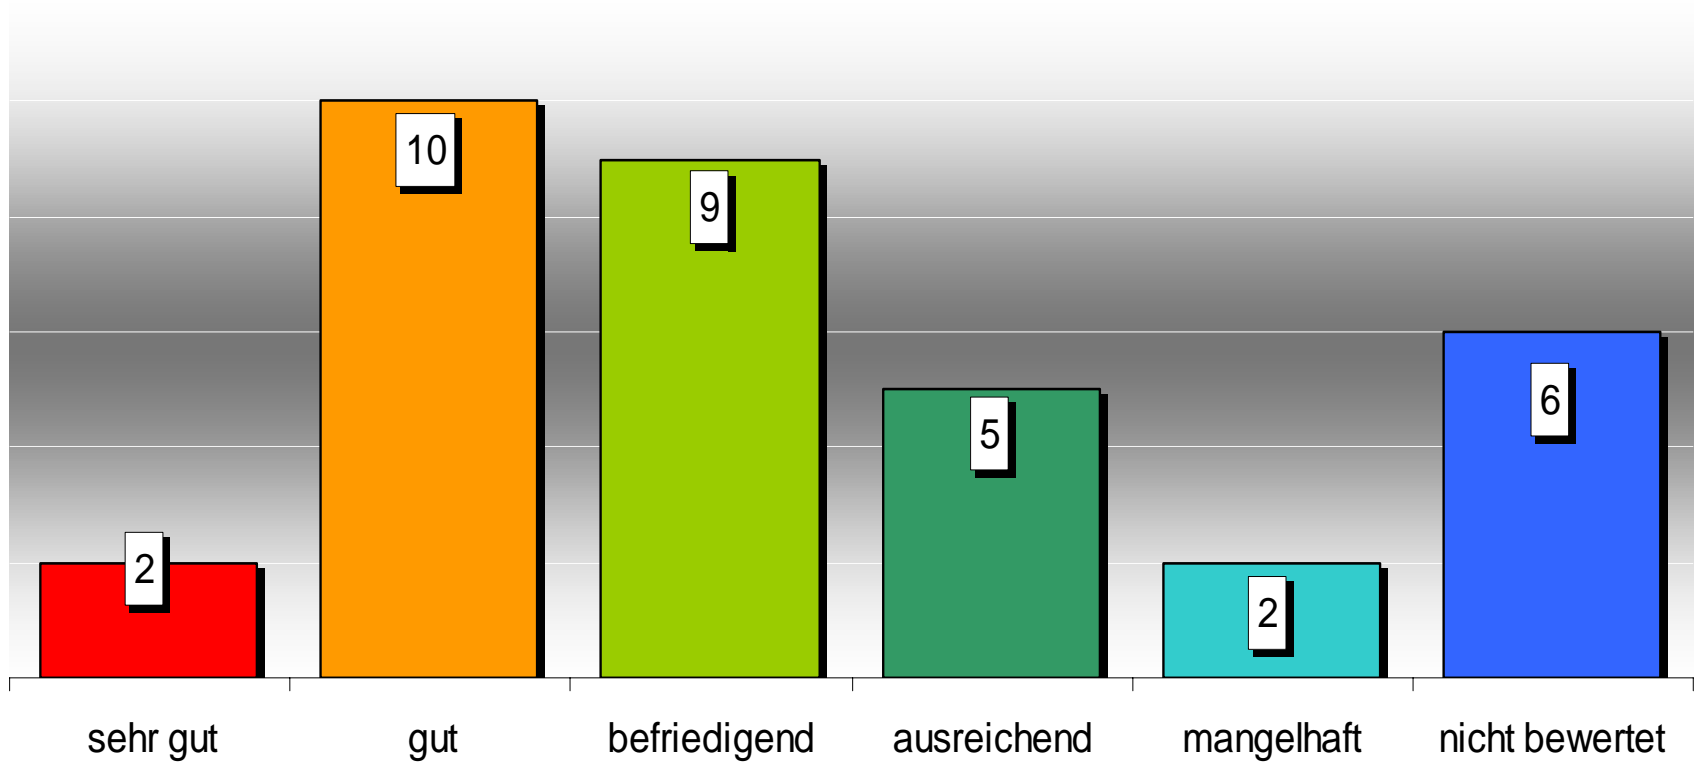

Spielplatzforscherprojekt mit Kindern zur Bewertung der Spielplätze in Bad Oldesloe

- Untersuchung und Bewertung von 34 Kinderspielplätzen
- Beteiligung von 635 Kindern
- 72 ausgefüllte Fragebögen

Benotung aller 34 Spielplätze

Sauberkeit der Spielplätze (72 Fragebögen)

Findet ihr den Spielplatz schön? (72 Fragebögen)

Spielt ihr gern auf dem Spielplatz? (72 Fragebögen)