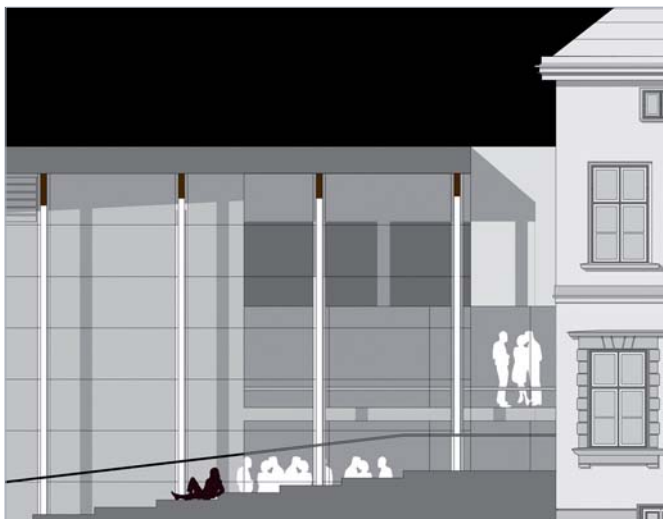

2. PREIS - DINSE FEEST ZURL ARCHITEKTEN, HAMBURG

Lageplan

Visualisierung I Haupteingang

Visualisierung I Blick entlang der Trave

3. PREIS - NPS TCHOBAN VOSS, HAMBURG

Lageplan

Visualisierung I Blick aus Nord-Osten

Visualisierung I Blick auf den Haupteingang

1. PREIS - SUNDER PLASSMANN ARCHITEKTEN, KAPPELN

Lageplan

Visualisierung | Blick vom Weg zum Bürgerpark

Visualisierung | Blick vom Weg zum Bürgerpark