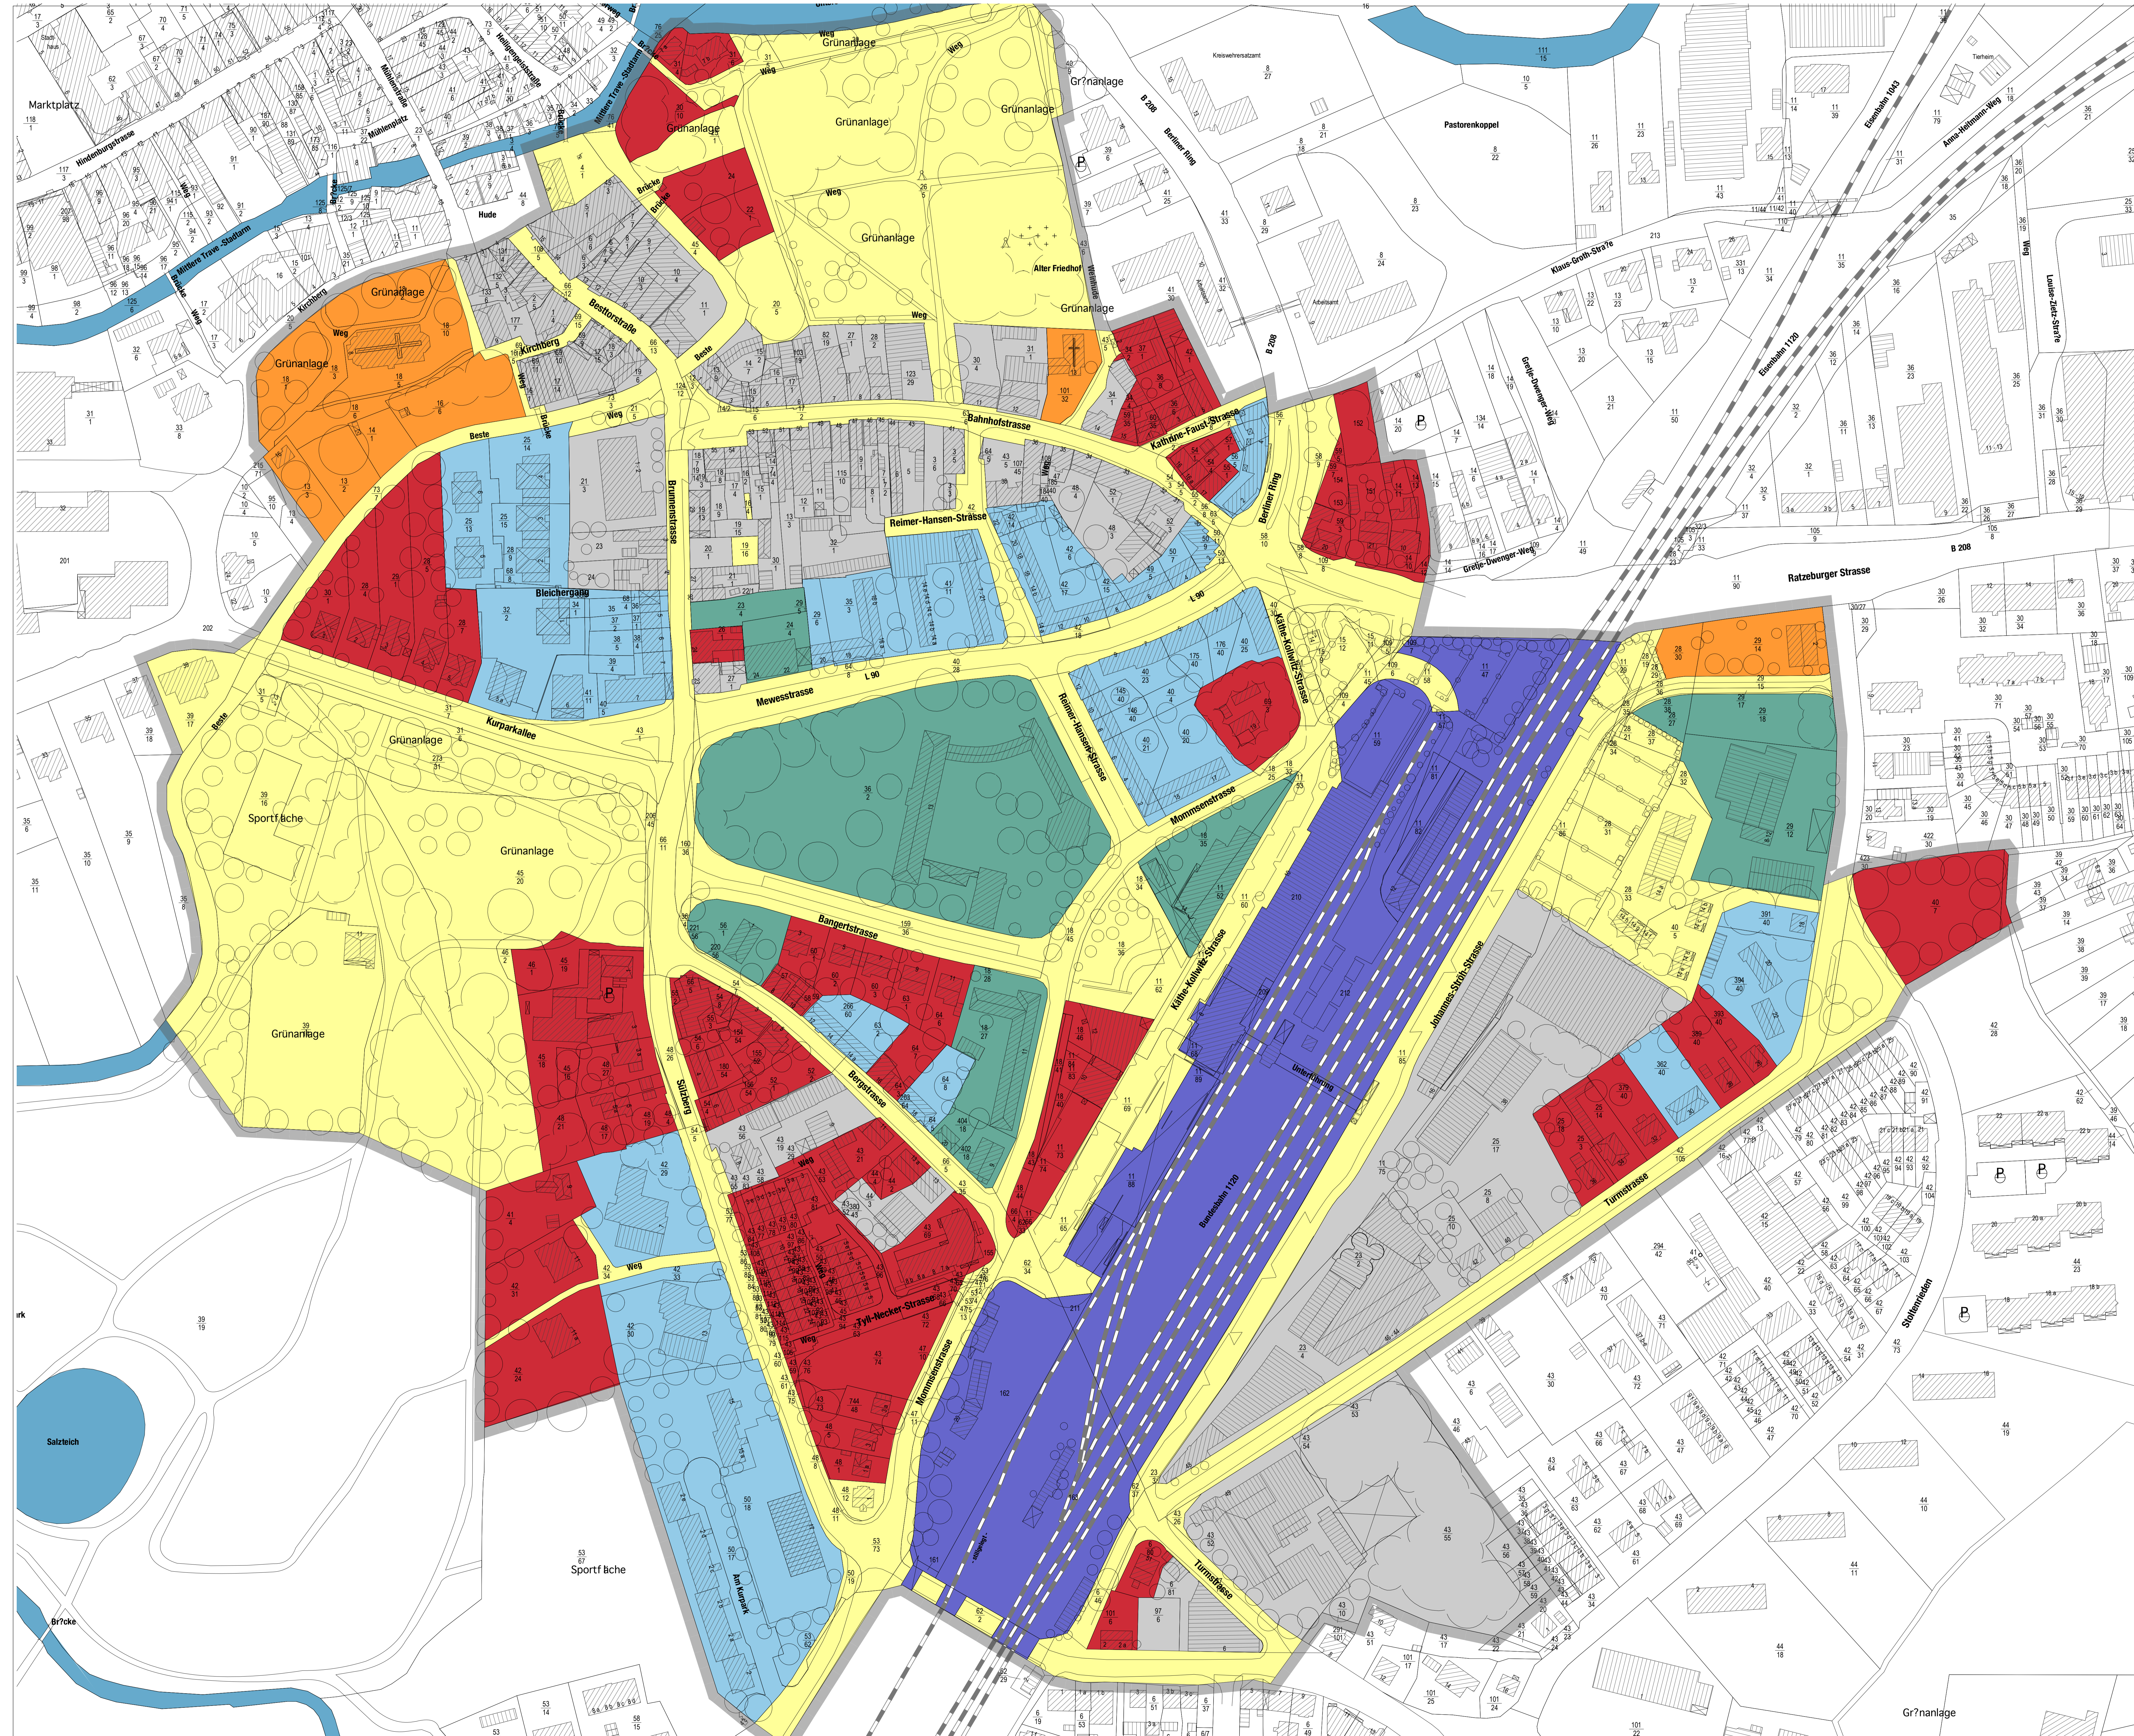

Vorbereitende Untersuchung "Südliche Innenstadt" Bad Oldesloe - EIGENTÜMERSTRUKTUR

Legende

Eigentümerstruktur

- Stadt
- Einzeleigentümer / Privat (Personen, Erbengemeinschaft)
- Eigentümer / Gewerblich (Firmen, Handwerks- und Familienbetriebe)
- Wohnungsbaugesellschaft (Neue Lübecker, Oldesloer Wohnstätten etc.)
- Bahn
- Behörde (Kreis, Amt Oldesloe Land etc.)
- Kirche

Abgrenzungen

- Grenze des Untersuchungsgebietes

STADT BAD OLDESLOE
Vorbereitende Untersuchung
"Südliche Innenstadt"

EIGENTÜMERSTRUKTUR

VORABZUG

M 1:1.000
Stand: 29.05.2008
Projekt Nr.: 1059

polis aktiv
STADTENTWICKLUNG + STADTPLANUNG

ARCHITEKTUR
+ STADTPLANUNG