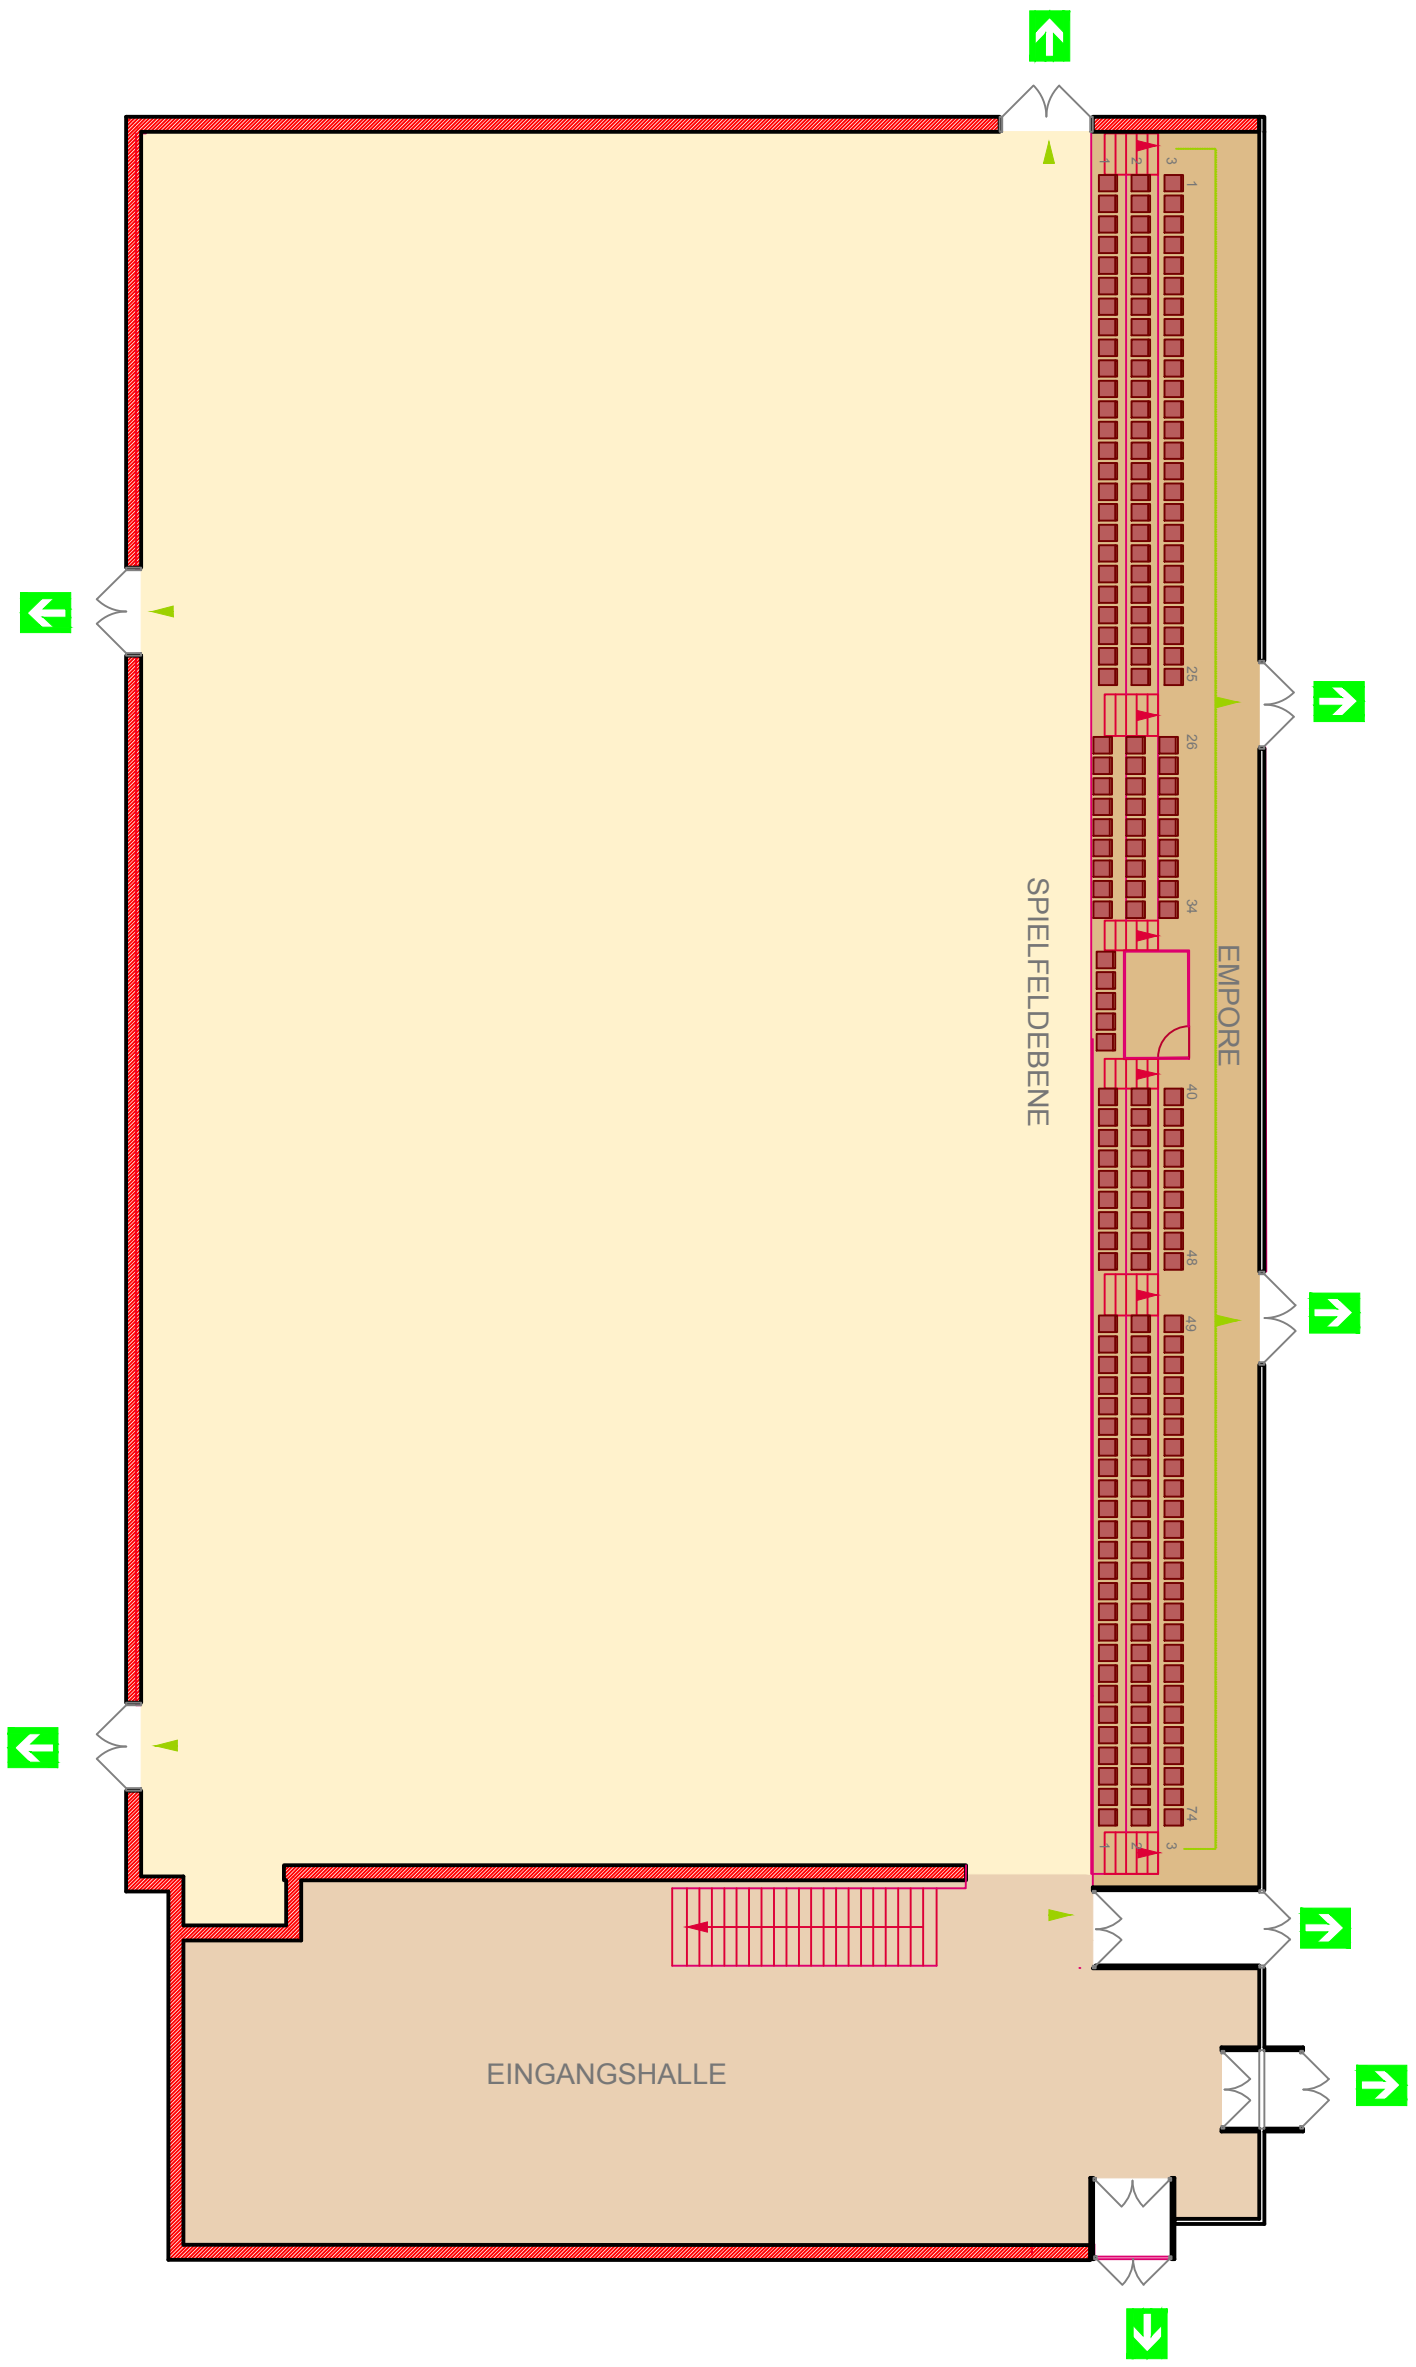

STADT BAD OLDESLOE
Am Bürgerpark 4, 23843 BAD OLDESLOE

Stormannhalle

BLATT: V 1

Bestuhlungsplan

BÜHNE 108 m²

Saal

1202 Plätze

STADT BAD OLDESLOE
Am Bürgerpark 4, 23843 BAD OLDESLOE

Stormannhalle

BLATT: V 2

Bestuhlungsplan

Saal
987 Plätze

STADT BAD OLDESLOE
Am Bürgerpark 4, 23843 BAD OLDESLOE

Stormannhalle

BLATT: V 4

Bestuhlungsplan

Saal

416 Plätze 104 Tische

STADT BAD OLDESLOE
Am Bürgerpark 4, 23843 BAD OLDESLOE

Stormannhalle

BLATT: V 3

Bestuhlungsplan

BÜHNE 64 m²

Saal

1205 Plätze

STADT BAD OLDESLOE
 Am Bürgerpark 4, 23843 BAD OLDESLOE

Stormannhalle

BLATT: V 5

Bestuhlungsplan Empore: 209 Plätze