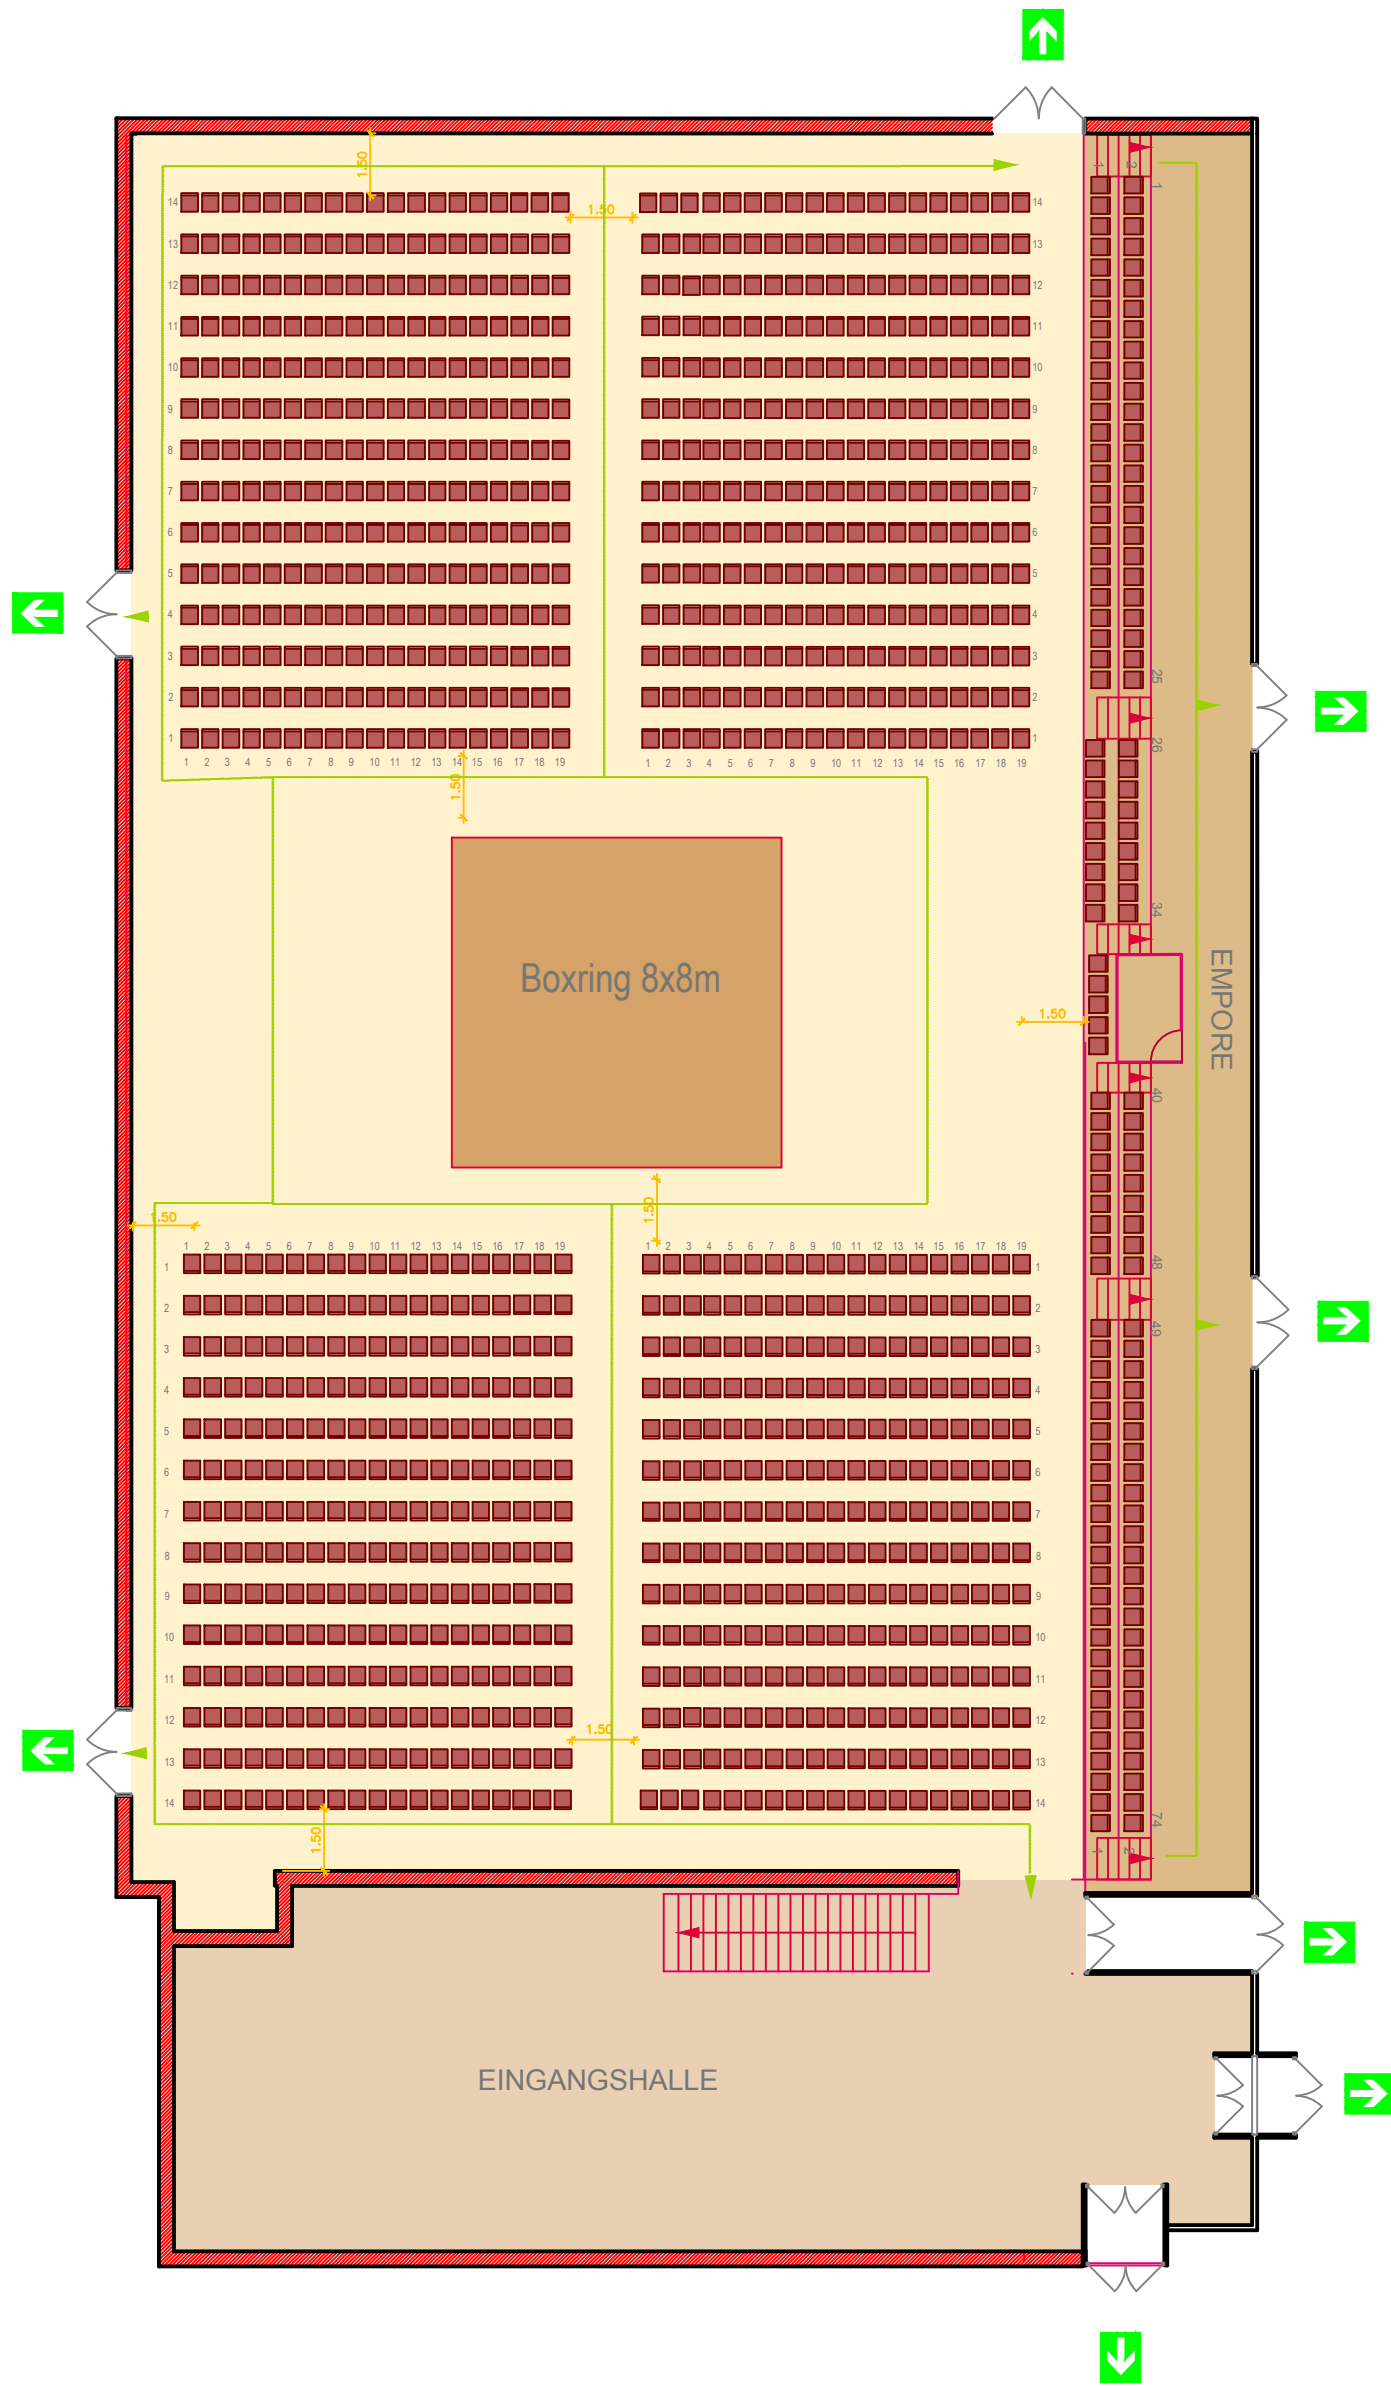

STADT BAD OLDESLOE
Am Bürgerpark 4, 23843 BAD OLDESLOE

Stormannhalle

BLATT: V 1

Bestuhlungsplan

BÜHNE 108 m²

Saal

1202 Plätze

STADT BAD OLDESLOE
Am Bürgerpark 4, 23843 BAD OLDESLOE

Stormannhalle

BLATT: V 2

Bestuhlungsplan

Saal
987 Plätze

STADT BAD OLDESLOE
Am Bürgerpark 4, 23843 BAD OLDESLOE

Stormannhalle

BLATT: V 4

Bestuhlungsplan

Saal

416 Plätze 104 Tische

STADT BAD OLDESLOE
Am Bürgerpark 4, 23843 BAD OLDESLOE

Stormannhalle

BLATT: V 3

Bestuhlungsplan

BÜHNE 64 m²

Saal

1205 Plätze

STADT BAD OLDESLOE
 Am Bürgerpark 4, 23843 BAD OLDESLOE

Stormannhalle

BLATT: V 5

Bestuhlungsplan Empore: 209 Plätze