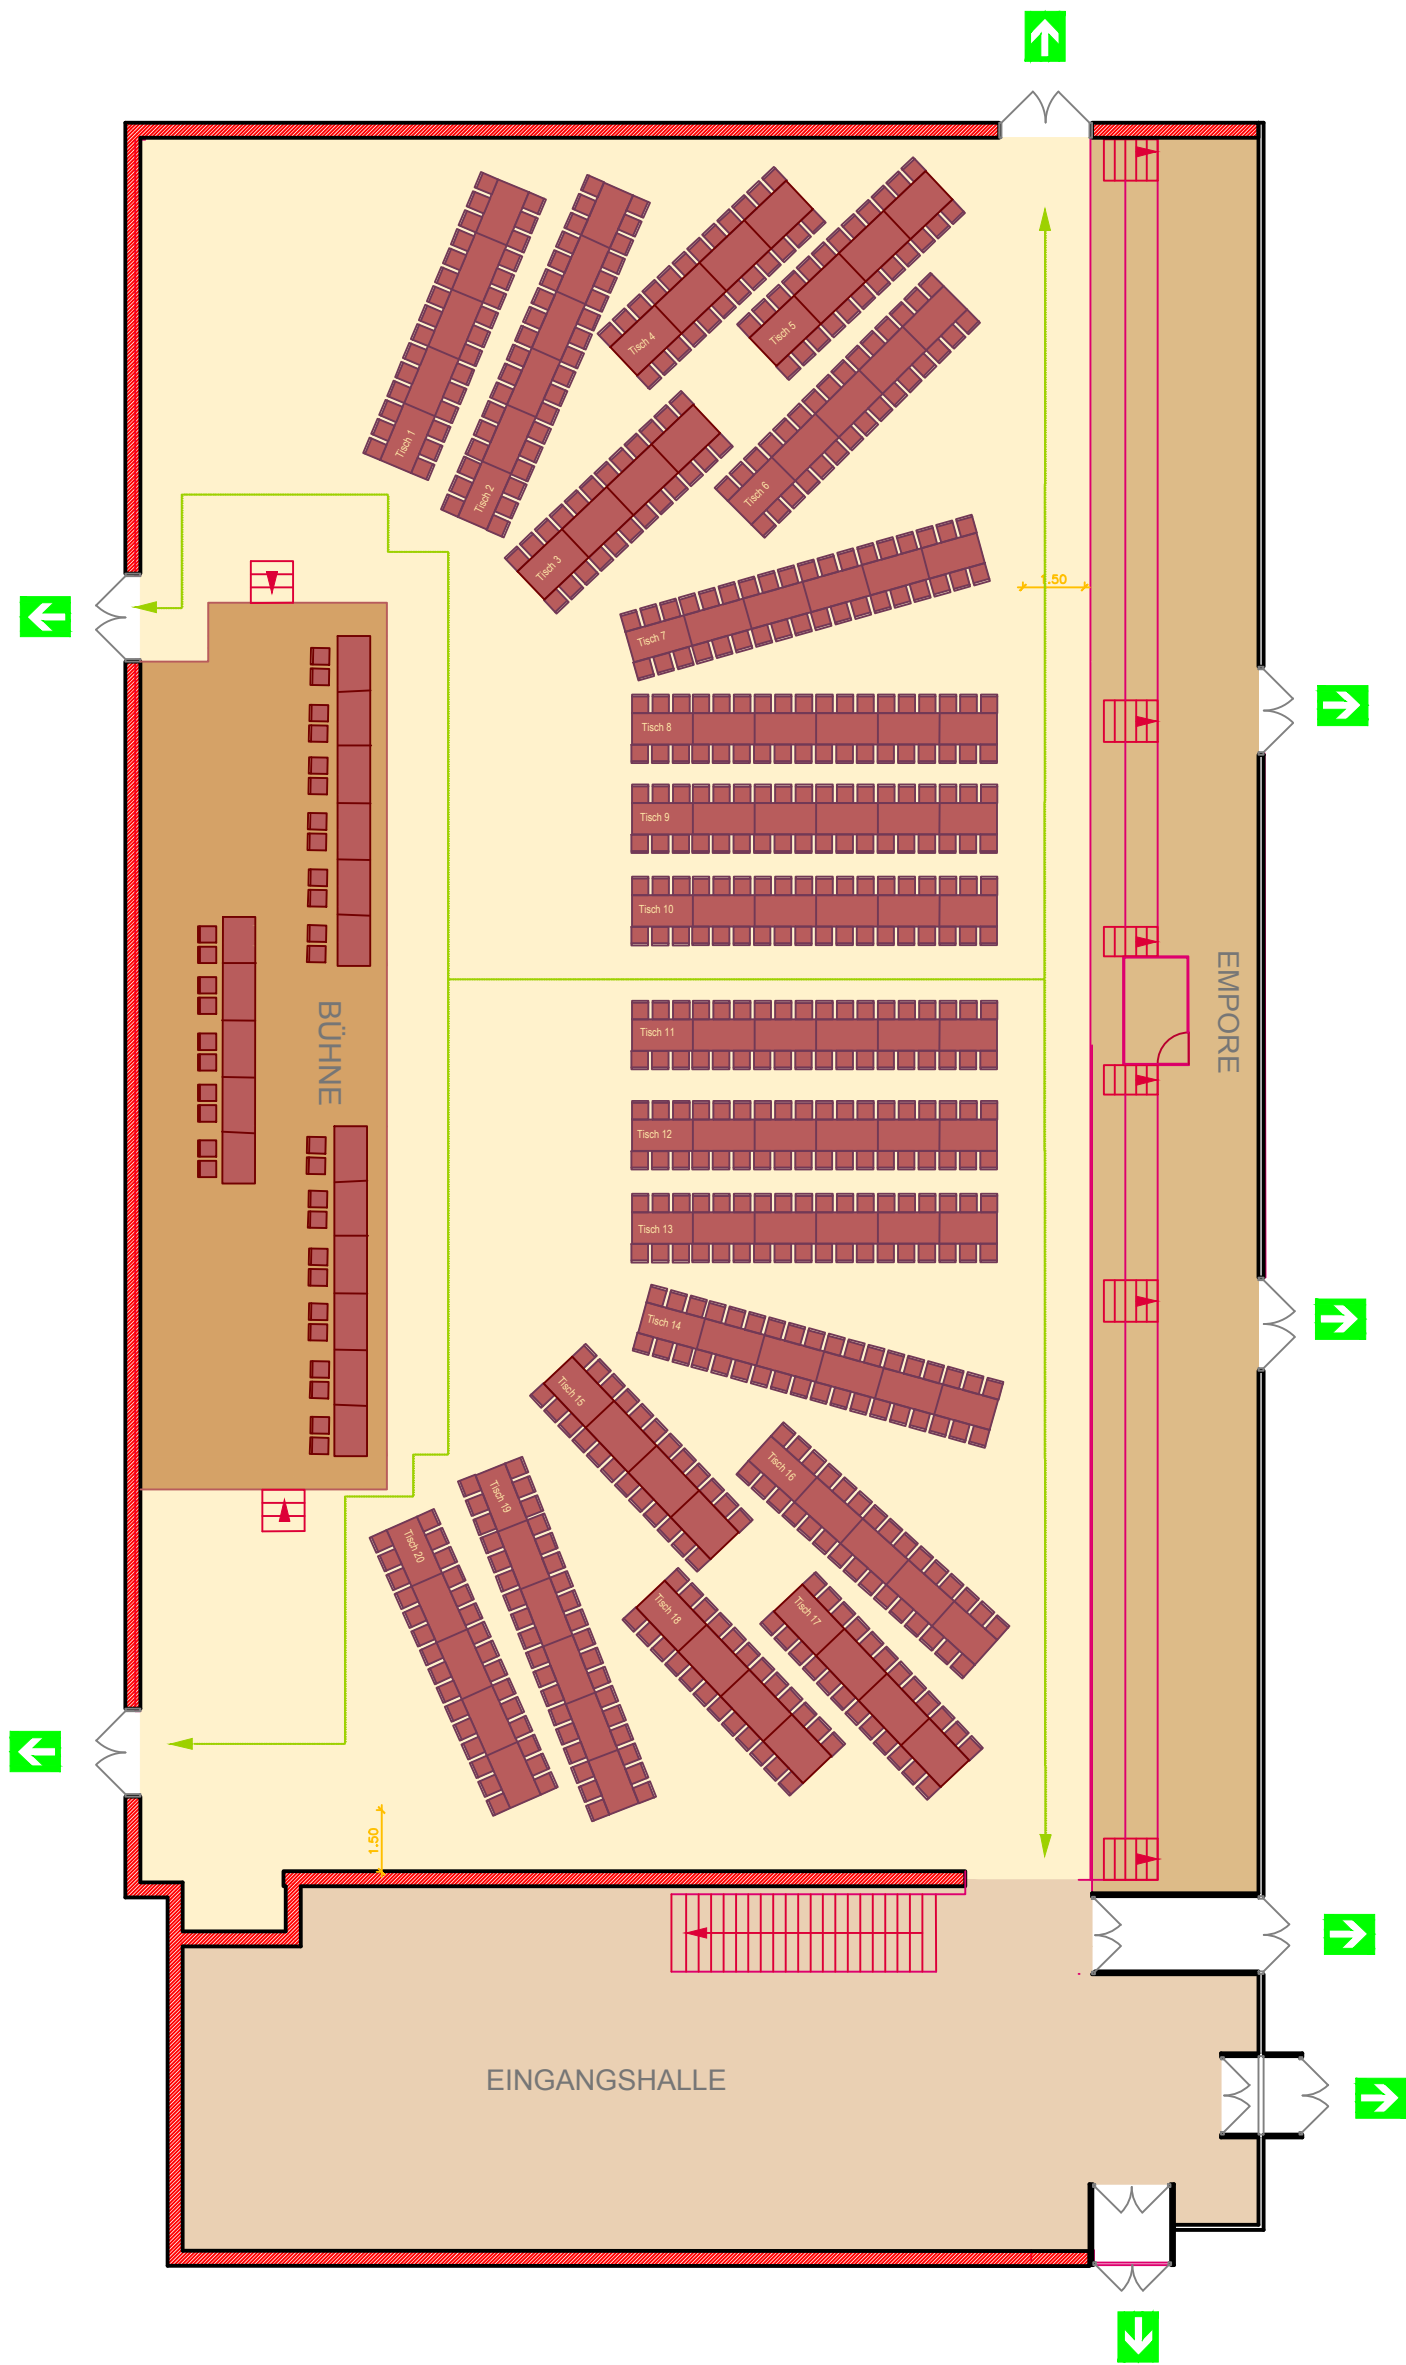

STADT BAD OLDESLOE
Am Bürgerpark 4, 23843 BAD OLDESLOE

Stormannhalle

BLATT: V 1

Bestuhlungsplan

BÜHNE 108 m²

Saal

1202 Plätze

STADT BAD OLDESLOE
Am Bürgerpark 4, 23843 BAD OLDESLOE

Stormannhalle

BLATT: V 2

Bestuhlungsplan

Saal
987 Plätze

STADT BAD OLDESLOE
Am Bürgerpark 4, 23843 BAD OLDESLOE

Stormannhalle

BLATT: V 4

Bestuhlungsplan

Saal

416 Plätze 104 Tische

STADT BAD OLDESLOE
Am Bürgerpark 4, 23843 BAD OLDESLOE

Stormannhalle

BLATT: V 3

Bestuhlungsplan

BÜHNE 64 m²

Saal

1205 Plätze

STADT BAD OLDESLOE
 Am Bürgerpark 4, 23843 BAD OLDESLOE

Stormannhalle

BLATT: V 5

Bestuhlungsplan Empore: 209 Plätze