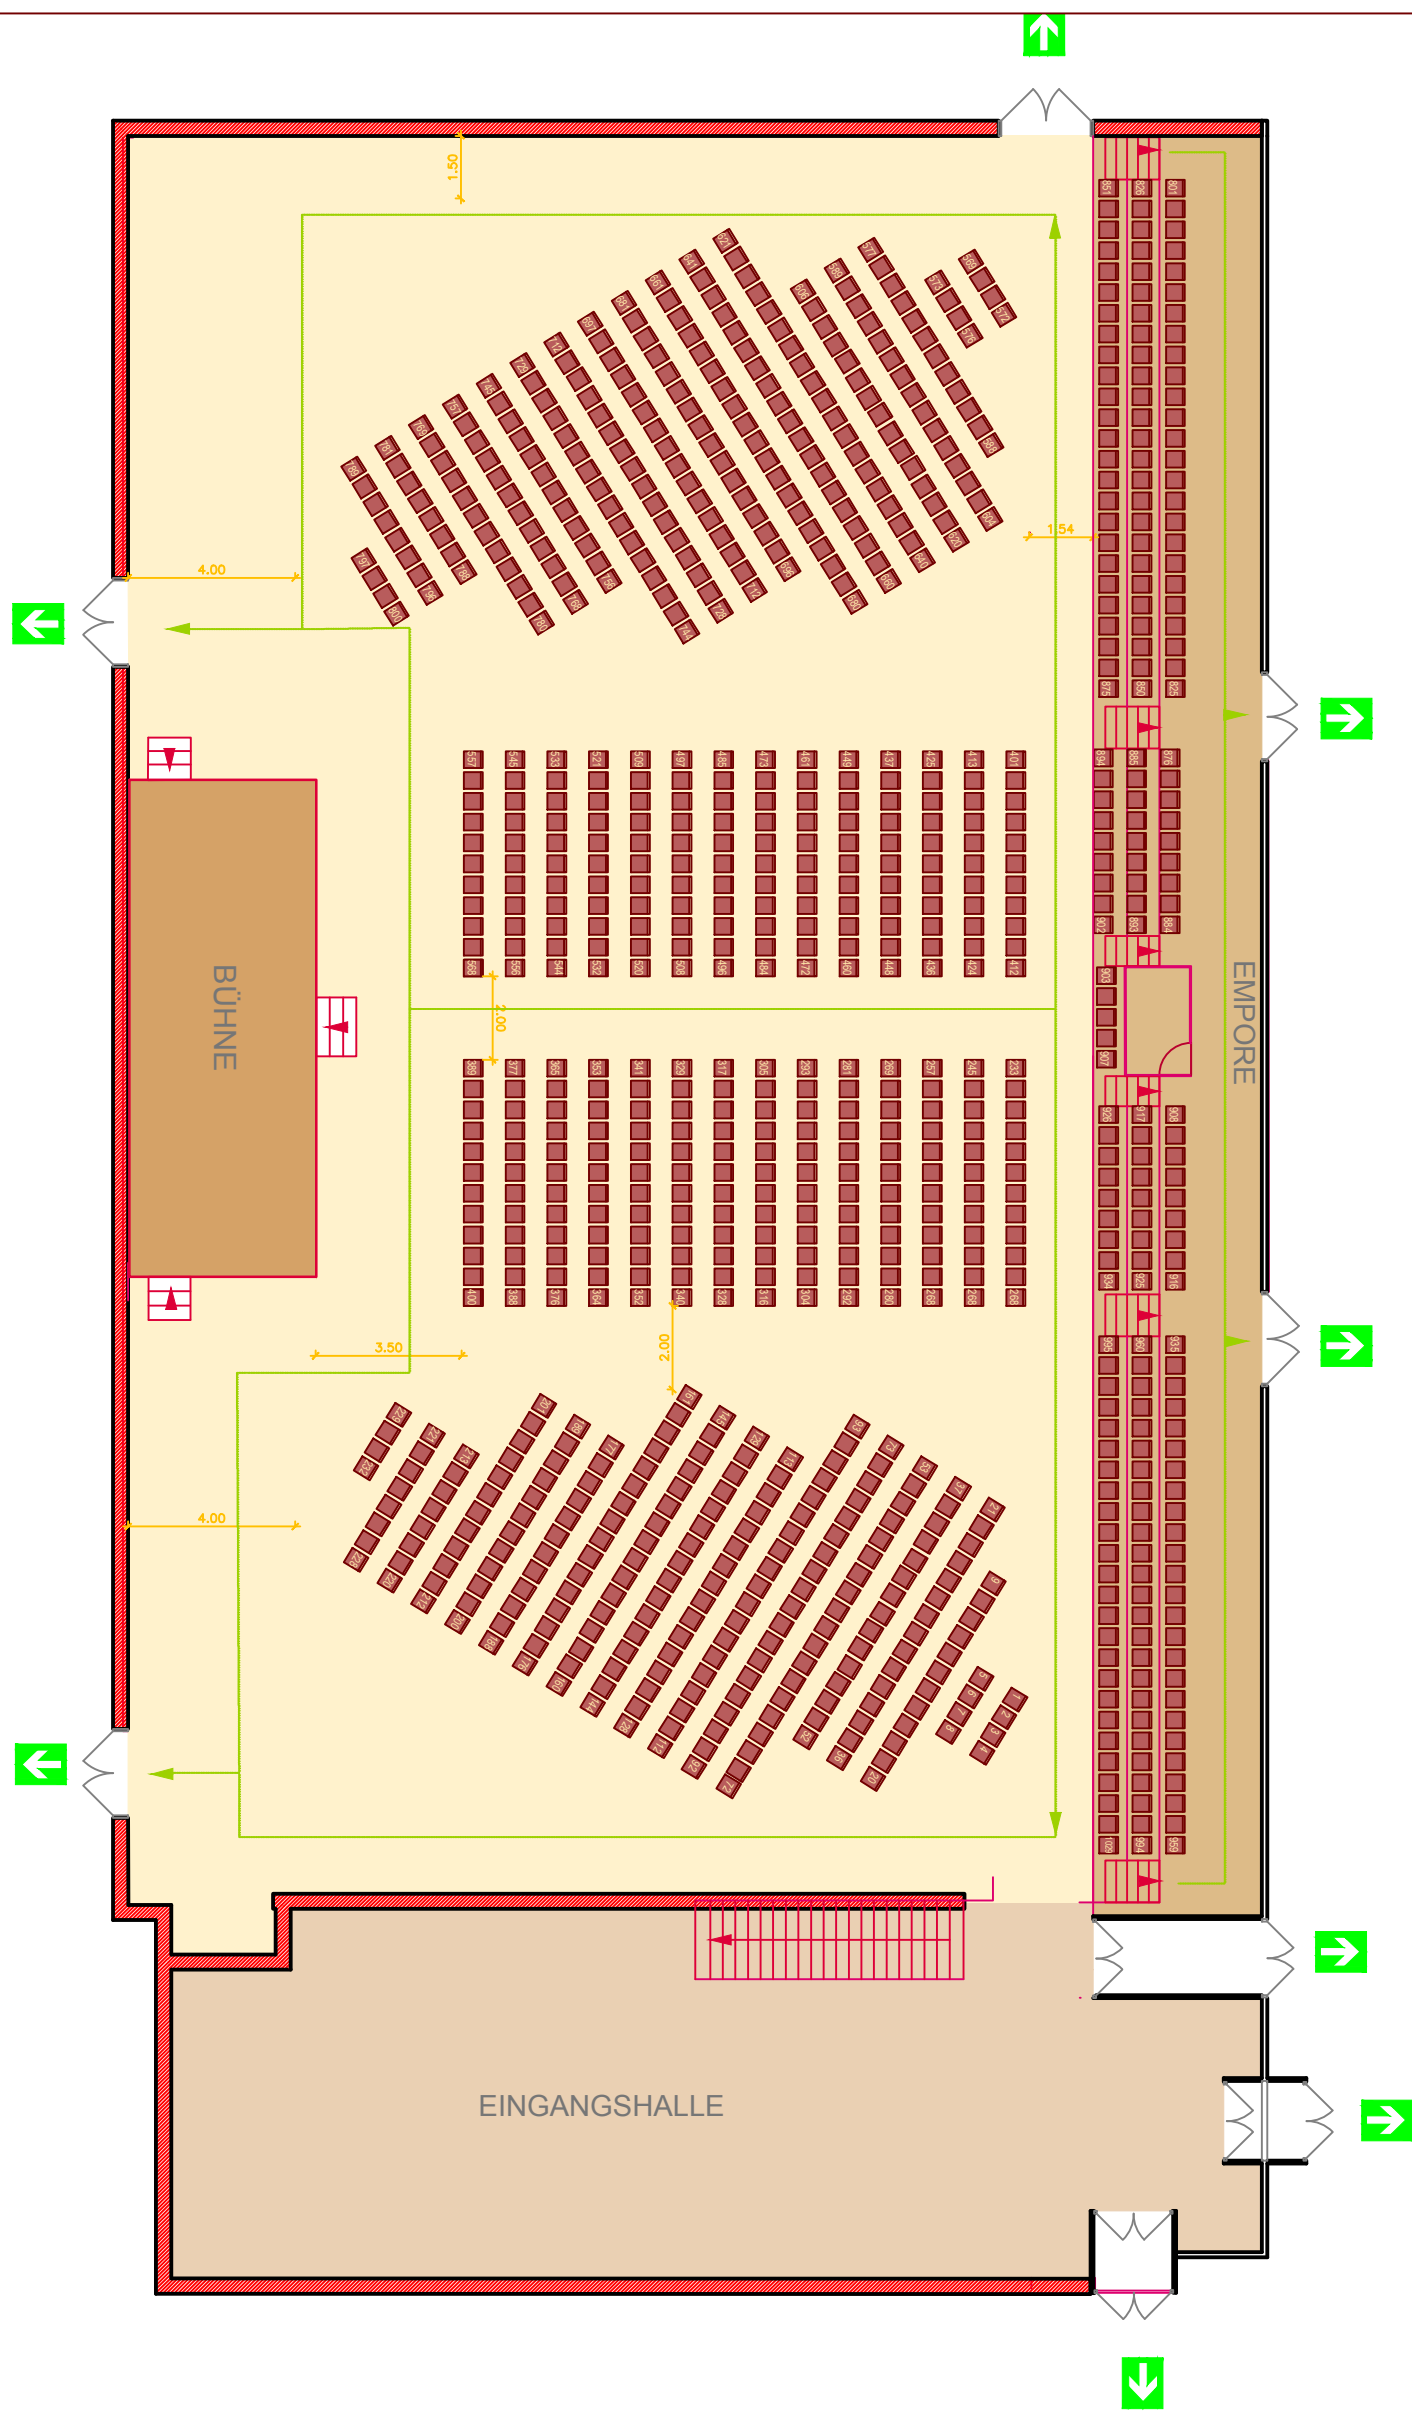

STADT BAD OLDESLOE
Am Bürgerpark 4, 23843 BAD OLDESLOE

Stormannhalle

BLATT: V 1

Bestuhlungsplan

BÜHNE 108 m²

Saal

1202 Plätze

STADT BAD OLDESLOE
Am Bürgerpark 4, 23843 BAD OLDESLOE

Stormannhalle

BLATT: V 2

Bestuhlungsplan

Saal
987 Plätze

STADT BAD OLDESLOE
Am Bürgerpark 4, 23843 BAD OLDESLOE

Stormannhalle

BLATT: V 4

Bestuhlungsplan

Saal

416 Plätze 104 Tische

STADT BAD OLDESLOE
Am Bürgerpark 4, 23843 BAD OLDESLOE

Stormannhalle

BLATT: V 3

Bestuhlungsplan

BÜHNE 64 m²

Saal

1205 Plätze

STADT BAD OLDESLOE
 Am Bürgerpark 4, 23843 BAD OLDESLOE

Stormannhalle

BLATT: V 5

Bestuhlungsplan Empore: 209 Plätze